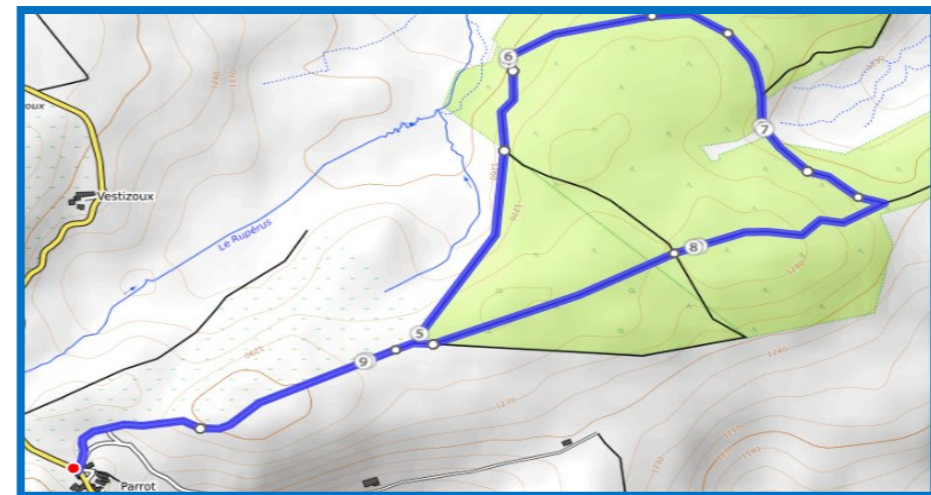

Station Parrot-Nature

Anzat le Luguet

5 circuits balisés au départ de la Maison du Signal

**Le Teston
4 km**

Balisage vert

D+ : 112 m D- : -112 m

**Le Belan
Gardon 6 km**

Balisage vert

D+ : 171 m D- : -171 m

**Le Gamet
8 km**

Balisage vert

D+ : 247 m D- : -247 m

**Marquerolles
8 km**

Balisage bleu

D+ : 115 m D- : -120 m

**Marquerolles
10 km**

Balisage bleu

D+ : 200 m D- : -204 m