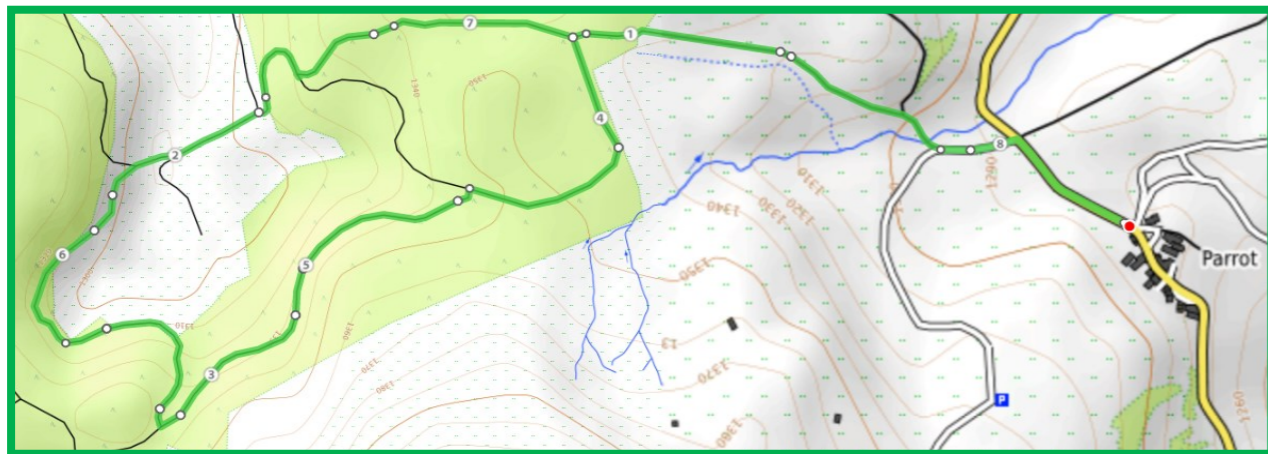

Station Parrot-Nature

Anzat le Luguet

5 circuits balisés au départ de la Maison du Signal

**Le Teston
4 km**

Balisage vert

D+ : 112 m D- : -112 m

**Le Belan
Gardon 6 km**

Balisage vert

D+ : 171 m D- : -171 m

**Le Gamet
8 km**

Balisage vert

D+ : 247 m D- : -247 m

**Marquerolles
8 km**

Balisage bleu

D+ : 115 m D- : -120 m

**Marquerolles
10 km**

Balisage bleu

D+ : 200 m D- : -204 m