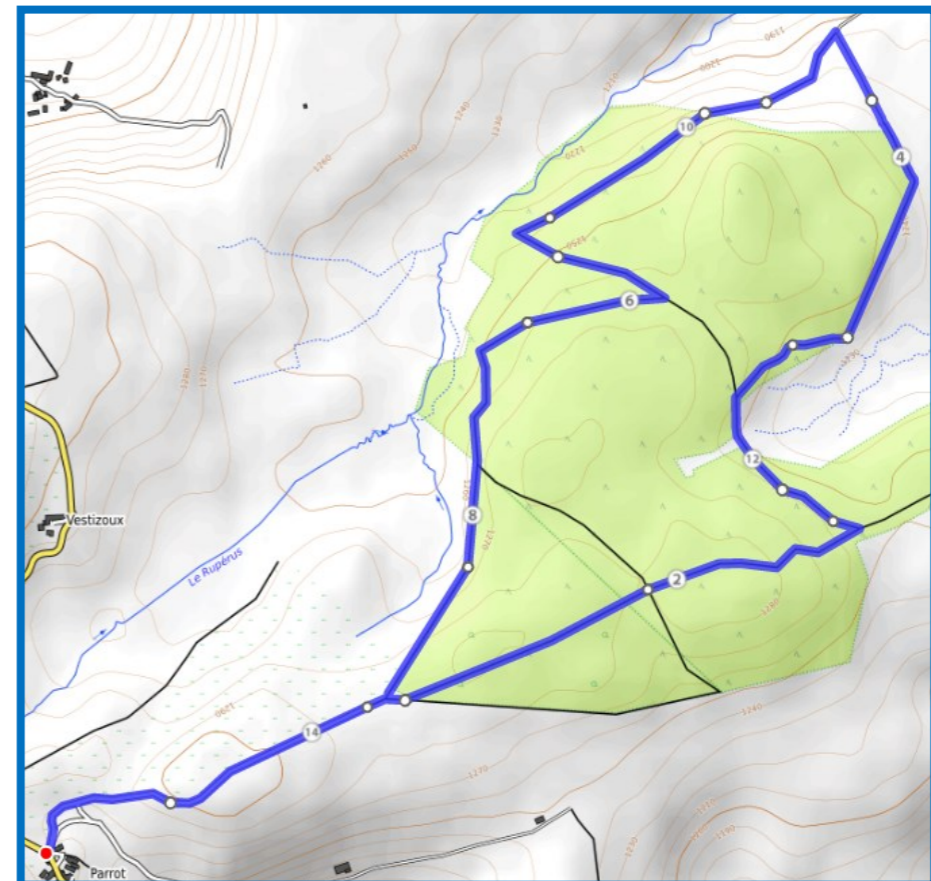

Station Parrot-Nature

Anzat le Luguet

5 circuits balisés au départ de la Maison du Signal

**Le Teston
4 km**

Balisage vert

D+ : 112 m D- : -112 m

**Le Belan
Gardon 6 km**

Balisage vert

D+ : 171 m D- : -171 m

**Le Gamet
8 km**

Balisage vert

D+ : 247 m D- : -247 m

**Marquerolles
8 km**

Balisage bleu

D+ : 115 m D- : -120 m

**Marquerolles
10 km**

Balisage bleu

D+ : 200 m D- : -204 m