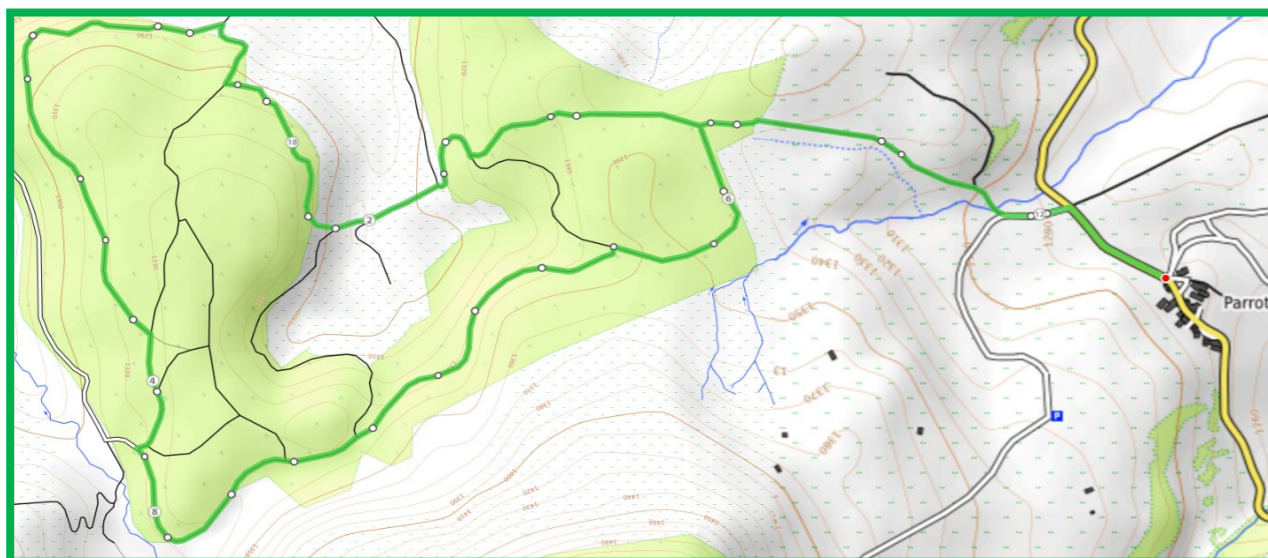

Station Parrot-Nature

Anzat le Luguet

5 circuits balisés au départ de la Maison du Signal

**Le Teston
4 km**

Balisage vert

D+ : 112 m D- : -112 m

**Le Belan
Gardon 6 km**

Balisage vert

D+ : 171 m D- : -171 m

**Le Gamet
8 km**

Balisage vert

D+ : 247 m D- : -247 m

**Marquerolles
8 km**

Balisage bleu

D+ : 115 m D- : -120 m

**Marquerolles
10 km**

Balisage bleu

D+ : 200 m D- : -204 m