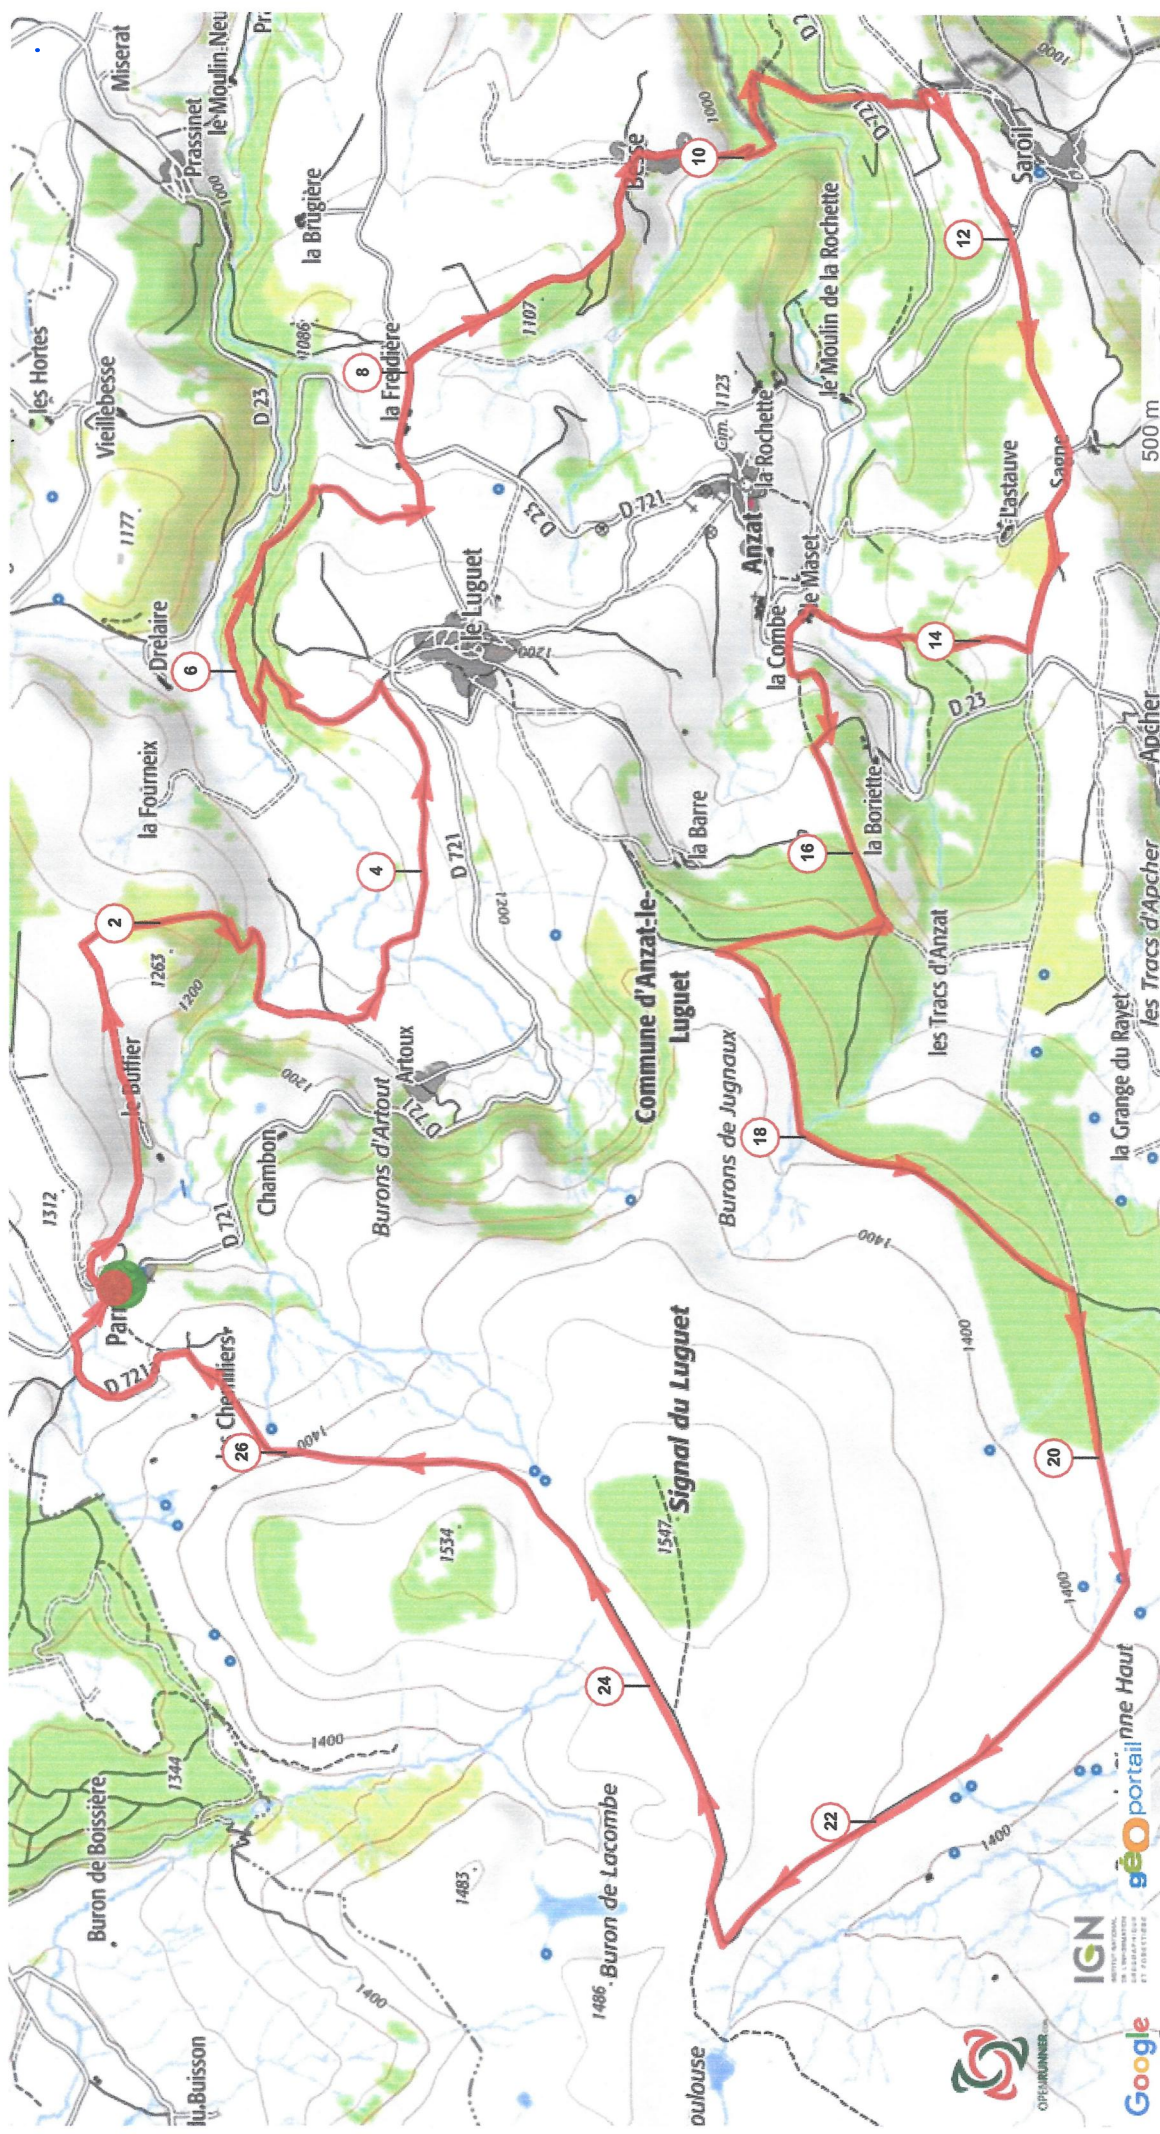

Le droit de reproduction est strictement réservé à un usage personnel et privé. Lors de la pratique de votre activité, veillez à respecter les propriétés et chemins privés.

©2017 www.openrunner.com Parcours n°7571980 - parcours rando vtt Parrot 28 km - Cyclisme VTT, 27.614 (km) : Anzat-le-Luguet -> Anzat-le-Luguet